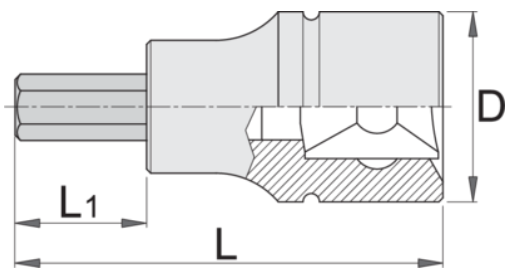

### Параметри на продукта

- материал: вложка: хром-ванадиева, хромирана
- накрайник: специална инструментална стомана
- кована, изцяло закалена
- размери 17, 19, 22, 24 се използват за монтаж и демонтаж на предни колела
- изработена в съответствие със стандарт DIN 7422 (само за метрични размери)

Barcode	Hex	D	L	L1	Weight
600978	4	23	60	24	60
603420	5	23	60	24	60
603421	6	23	60	24	60
603422	7	23	60	24	75
603423	8	23	60	24	81
605923	9	23	60	24	85
603424	10	23	60	24	95
603425	12	23	60	24	116
624033	13	23	60	24	100
603426	14	23	60	24	168
624034	15	23	60	24	115
603427	17	24	60	20	187
603428	19	26.5	60	20	195
623141	22	26.5	60	20	196
623142	24	26.5	60	20	210
619894	3/16"	22.9	40	24	60
619895	7/32"	22.9	40	24	60
619896	1/4"	22.9	40	24	60
619899	3/8"	22.9	40	24	95
619900	1/2"	22.9	40	24	116
619901	9/16"	22.9	40	24	168
619902	5/8"	22.9	40	24	187
619904	3/4"	26.8	40	21	195