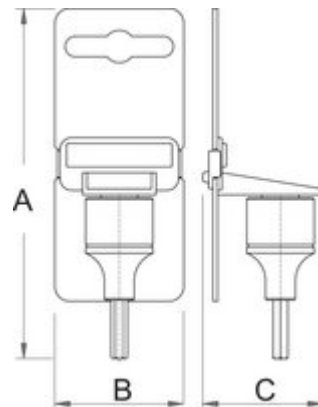

## Вложка 1/2", шестограм (inbus)

192/2HX

### Параметри на продукта

- материал: вложка: хром-ванадиева, хромирана
- накрайник: специална инструментална стомана
- кована, изцяло закалена
- размери 17, 19, 22, 24 се използват за монтаж и демонтаж на предни колела
- изработена в съответствие със стандарт DIN 7422 (само за метрични размери)

Barcode	Hex	D	L	L1	Weight
600978	4	23	60	24	60
603420	5	23	60	24	60
603421	6	23	60	24	60
603422	7	23	60	24	75
603423	8	23	60	24	81
605923	9	23	60	24	85
603424	10	23	60	24	95
603425	12	23	60	24	116
624033	13	23	60	24	100
603426	14	23	60	24	168
624034	15	23	60	24	115
603427	17	24	60	20	187
603428	19	26.5	60	20	195
623141	22	26.5	60	20	196
623142	24	26.5	60	20	210
619894	3/16"	22.9	40	24	60
619895	7/32"	22.9	40	24	60
619896	1/4"	22.9	40	24	60
619899	3/8"	22.9	40	24	95
619900	1/2"	22.9	40	24	116
619901	9/16"	22.9	40	24	168
619902	5/8"	22.9	40	24	187
619904	3/4"	26.8	40	21	195